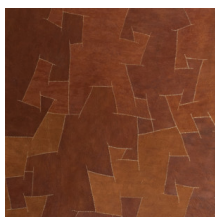

ORANGE BARK / 3000

Collection Bark Cloth

L'histoire de la collection

Un produit 100 % naturel, respectant les principes du commerce équitable.

Spécifications techniques

Référence	<u>pan. 216</u>
Catégorie de produit	Couture
Composition	Revêtement mural naturel sur intissé
Description	Patchwork d'écorce, cousu main de façon aléatoire, sur support intissé (vendu par panneau)
Dimensions	Panneaux: largeur \pm 130 cm / hauteur \pm 310 cm
Raccord	Raccord droit 0 cm
Remarque	Chaque panneau est unique, entièrement fabriqué à la main. Le motif est complètement aléatoire et varie d'un panneau à l'autre
Adhésive	Arte Clearpro ou une colle à dispersion de bonne qualité
Comment encoller	Encoller les murs
Résistance à la lumière	Solidité modérée des coloris à la lumière
Comment enlever	Arrachable à sec
Résistance au feu EU	B-s1, d0
Résistance au feu US	Class A
Maintenance	Epongeable au moment de la pose (tamponner la colle humide)

Couleurs (8)

pan. 215

pan. 216

pan. 217

pan. 218

pan. 219

pan. 220

pan. 221