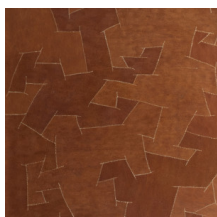

ORANGE BARK / 3000

Collection Bark Cloth

L'histoire de la collection

Un produit 100 % naturel, respectant les principes du commerce équitable.

Spécifications techniques

Référence	<u>pan. 216</u>
Catégorie de produit	Couture
Composition	Revêtement mural naturel sur intissé
Description	Patchwork d'écorce, cousu main de façon aléatoire, sur support intissé (vendu par panneau)
Dimensions	Panneaux: largeur \pm 130 cm / hauteur \pm 310 cm
Raccord	Raccord droit 0 cm
Remarque	Chaque panneau est unique, entièrement fabriqué à la main. Le motif est complètement aléatoire et varie d'un panneau à l'autre
Adhésive	Arte Clearpro ou une colle à dispersion de bonne qualité
Comment encoller	Encoller les murs
Résistance à la lumière	Solidité modérée des coloris à la lumière
Comment enlever	Arrachable à sec
Résistance au feu EU	B-s1, d0
Résistance au feu US	Class A
Maintenance	Epongeable au moment de la pose (tamponner la colle humide)

Couleurs (8)

pan. 215

pan. 216

pan. 217

pan. 218

pan. 219

pan. 220

pan. 221