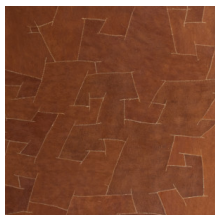

ORANGE BARK / 3000

Collection Bark Cloth

L'histoire de la collection

Un produit 100 % naturel, respectant les principes du commerce équitable.

Spécifications techniques

Référence	<u>pan. 216</u>
Catégorie de produit	Couture
Composition	Revêtement mural naturel sur intissé
Description	Patchwork d'écorce, cousu main de façon aléatoire, sur support intissé (vendu par panneau)
Dimensions	Panneaux: largeur \pm 130 cm / hauteur \pm 310 cm
Raccord	Raccord droit 0 cm
Remarque	Chaque panneau est unique, entièrement fabriqué à la main. Le motif est complètement aléatoire et varie d'un panneau à l'autre
Adhésive	Arte Clearpro ou une colle à dispersion de bonne qualité
Comment encoller	Encoller les murs
Résistance à la lumière	Solidité modérée des coloris à la lumière
Comment enlever	Arrachable à sec
Résistance au feu EU	B-s1, d0
Résistance au feu US	Class A
Maintenance	Epongeable au moment de la pose (tamponner la colle humide)

Couleurs (8)

pan. 215

pan. 216

pan. 217

pan. 218

pan. 219

pan. 220

pan. 221