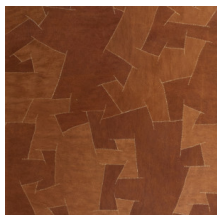

ORANGE BARK / 3000

Collection Bark Cloth

L'histoire de la collection

Un produit 100 % naturel, respectant les principes du commerce équitable.

Spécifications techniques

Référence	<u>pan. 216</u>
Catégorie de produit	Couture
Composition	Revêtement mural naturel sur intissé
Description	Patchwork d'écorce, cousu main de façon aléatoire, sur support intissé (vendu par panneau)
Dimensions	Panneaux: largeur \pm 130 cm / hauteur \pm 310 cm
Raccord	Raccord droit 0 cm
Remarque	Chaque panneau est unique, entièrement fabriqué à la main. Le motif est complètement aléatoire et varie d'un panneau à l'autre
Adhésive	Arte Clearpro ou une colle à dispersion de bonne qualité
Comment encoller	Encoller les murs
Résistance à la lumière	Solidité modérée des coloris à la lumière
Comment enlever	Arrachable à sec
Résistance au feu EU	B-s1, d0
Résistance au feu US	Class A
Maintenance	Epongeable au moment de la pose (tamponner la colle humide)

Couleurs (8)

pan. 215

pan. 216

pan. 217

pan. 218

pan. 219

pan. 220

pan. 221