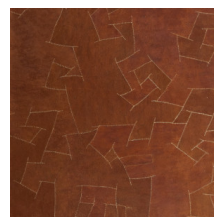

ORANGE BARK / 3000

Collection Bark Cloth

L'histoire de la collection

Un produit 100 % naturel, respectant les principes du commerce équitable.

Spécifications techniques

Référence	<u>pan. 216</u>
Catégorie de produit	Couture
Composition	Revêtement mural naturel sur intissé
Description	Patchwork d'écorce, cousu main de façon aléatoire, sur support intissé (vendu par panneau)
Dimensions	Panneaux: largeur \pm 130 cm / hauteur \pm 310 cm
Raccord	Raccord droit 0 cm
Remarque	Chaque panneau est unique, entièrement fabriqué à la main. Le motif est complètement aléatoire et varie d'un panneau à l'autre
Adhésive	Arte Clearpro ou une colle à dispersion de bonne qualité
Comment encoller	Encoller les murs
Résistance à la lumière	Solidité modérée des coloris à la lumière
Comment enlever	Arrachable à sec
Résistance au feu EU	B-s1, d0
Résistance au feu US	Class A
Maintenance	Epongeable au moment de la pose (tamponner la colle humide)

Couleurs (8)

pan. 215

pan. 216

pan. 217

pan. 218

pan. 219

pan. 220

pan. 221