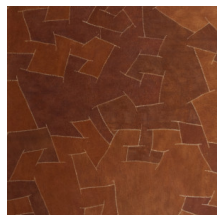

ORANGE BARK / 3000

Collection Bark Cloth

L'histoire de la collection

Un produit 100 % naturel, respectant les principes du commerce équitable.

Spécifications techniques

Référence	<u>pan. 216</u>
Catégorie de produit	Couture
Composition	Revêtement mural naturel sur intissé
Description	Patchwork d'écorce, cousu main de façon aléatoire, sur support intissé (vendu par panneau)
Dimensions	Panneaux: largeur \pm 130 cm / hauteur \pm 310 cm
Raccord	Raccord droit 0 cm
Remarque	Chaque panneau est unique, entièrement fabriqué à la main. Le motif est complètement aléatoire et varie d'un panneau à l'autre
Adhésive	Arte Clearpro ou une colle à dispersion de bonne qualité
Comment encoller	Encoller les murs
Résistance à la lumière	Solidité modérée des coloris à la lumière
Comment enlever	Arrachable à sec
Résistance au feu EU	B-s1, d0
Résistance au feu US	Class A
Maintenance	Epongeable au moment de la pose (tamponner la colle humide)

Couleurs (8)

pan. 215

pan. 216

pan. 217

pan. 218

pan. 219

pan. 220

pan. 221